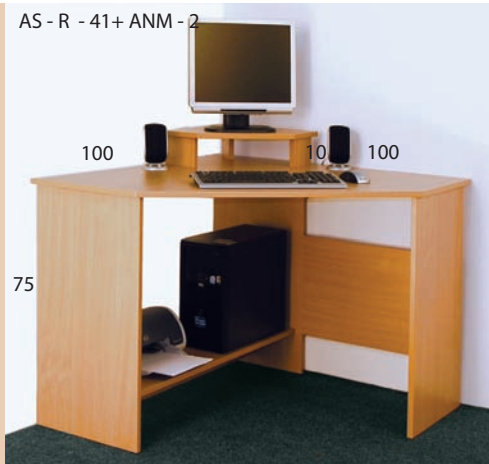

Písacie a počítačové stolíky ADAM predstavujú praktické a vkusné riešenie pracovného priestoru v byte. Optimálne využitie pracovnej plochy docielite inštalovaním rôznych typov nadstavcov v kombinácii so závesnými policami. Stolíky sú vyrábané z laminovanej dosky hrúbky 18 mm v prevedeniach buk, čerešňa, jelša, orech, javor, dub a smrek. Laminovaná doska výborne odoláva agresívnym látkam, mechanickému poškodeniu a má jednoduchú údržbu. Exponované hrany sú chránené odolnou ABS hranou hrúbky 2 mm. Zásuvky sú tvorené kvalitnými metalboxovými výsuvmi, úchytka sú kovové. Stolíky a nadstavce sú dodávané v demonte. Všetky materiály použité pri výrobe sú testované a zdravotne nezávadné.

TRIBYT s.r.o.
A. Rudnaya 21, 010 01 Žilina
tel./fax: 041/723 25 51
mobil: 0908 931 936
www.tribyt.sk
e-mail: tribyt@tribyt.sk
PO-PI 9,00-18,00 SO 8,00-12,00

Váš predajca