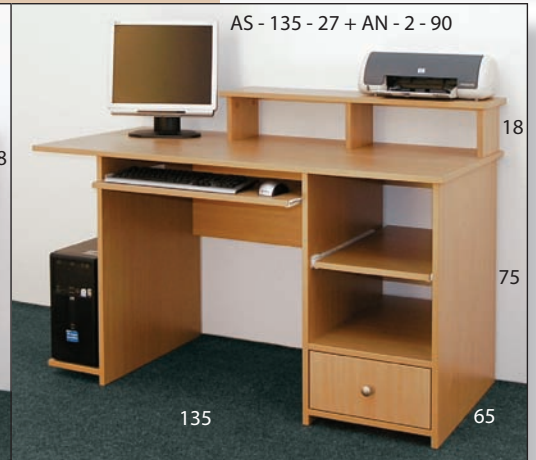

# písacie a počítačové stolíky

# Adam

*Písacie a počítačové stolíky ADAM predstavujú praktické a vkusné riešenie pracovného priestoru v byte. Optimálne využitie pracovnej plochy docielite inštalovaním rôznych typov nadstavcov v kombinácii so závesnými policami. Stolíky sú vyrábané z laminovanej dosky hrúbky 18 mm v prevedeniach buk, čerešňa, jelša, orech, javor, dub a smrek. Laminovaná doska výborne odoláva agresívnym látkam, mechanickému poškodeniu a má jednoduchú údržbu. Exponované hrany sú chránené odolnou ABS hranou hrúbky 2 mm. Zásuvky sú tvorené kvalitnými metalboxovými výsuvmi, úchytka sú kovové. Stolíky a nadstavce sú dodávané v demonte. Všetky materiály použité pri výrobe sú testované a zdravotne nezávadné.*