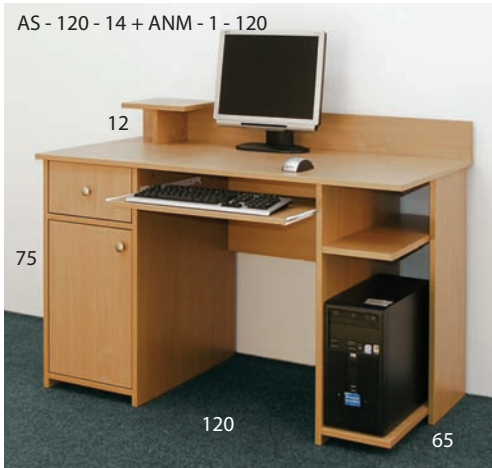

# písacie a počítačové stolíky

# Adam

*Písacie a počítačové stolíky ADAM predstavujú praktické a vkusné riešenie pracovného priestoru v byte. Optimálne využitie pracovnej plochy docielite inštalovaním rôznych typov nadstavcov v kombinácii so závesnými policami. Stolíky sú vyrábané z laminovanej dosky hrúbky 18 mm v prevedeniach buk, čerešňa, jelša, orech, javor, dub a smrek. Laminovaná doska výborne odoláva agresívnym látkam, mechanickému poškodeniu a má jednoduchú údržbu. Exponované hrany sú chránené odolnou ABS hranou hrúbky 2 mm. Zásuvky sú tvorené kvalitnými metalboxovými výsuvmi, úchytka sú kovové. Stolíky a nadstavce sú dodávané v demonte. Všetky materiály použité pri výrobe sú testované a zdravotne nezávadné.*