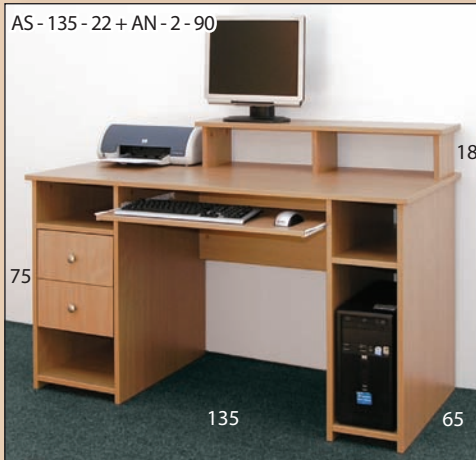

# písacie a počítačové stolíky

# Adam

*Písacie a počítačové stolíky ADAM predstavujú praktické a vkusné riešenie pracovného priestoru v byte. Optimálne využitie pracovnej plochy docielite inštalovaním rôznych typov nadstavcov v kombinácii so závesnými policami. Stolíky sú vyrábané z laminovanej dosky hrúbky 18 mm v prevedeniach buk, čerešňa, jelša, orech, javor, dub a smrek. Laminovaná doska výborne odoláva agresívnym látkam, mechanickému poškodeniu a má jednoduchú údržbu. Exponované hrany sú chránené odolnou ABS hranou hrúbky 2 mm. Zásuvky sú tvorené kvalitnými metalboxovými výsuvmi, úchytka sú kovové. Stolíky a nadstavce sú dodávané v demonte. Všetky materiály použité pri výrobe sú testované a zdravotne nezávadné.*