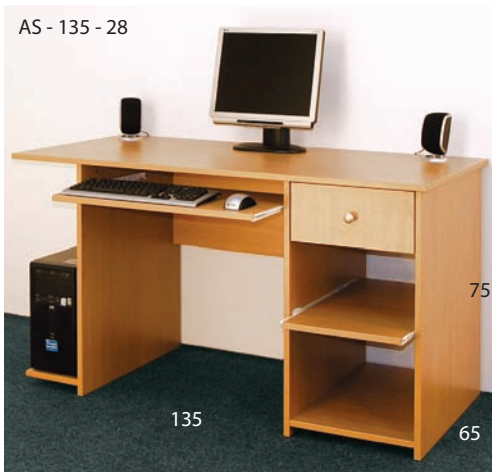

# písacie a počítačové stolíky

# Adam

*Písacie a počítačové stolíky ADAM predstavujú praktické a vkusné riešenie pracovného priestoru v byte. Optimálne využitie pracovnej plochy docielite inštalovaním rôznych typov nadstavcov v kombinácii so závesnými policami. Stolíky sú vyrábané z laminovanej dosky hrúbky 18 mm v prevedeniach buk, čerešňa, jelša, orech, javor, dub a smrek. Laminovaná doska výborne odoláva agresívnym látkam, mechanickému poškodeniu a má jednoduchú údržbu. Exponované hrany sú chránené odolnou ABS hranou hrúbky 2 mm. Zásuvky sú tvorené kvalitnými metalboxovými výsuvmi, úchytka sú kovové. Stolíky a nadstavce sú dodávané v demonte. Všetky materiály použité pri výrobe sú testované a zdravotne nezávadné.*