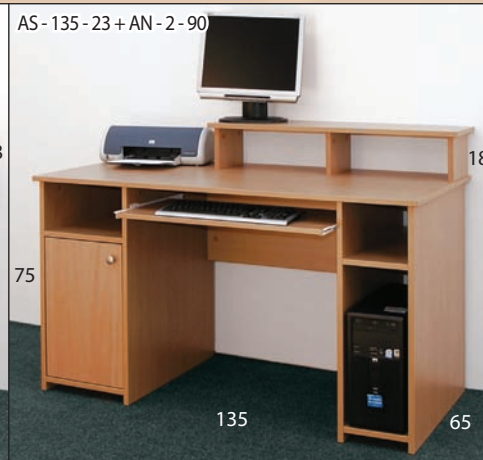

# písacie a počítačové stolíky

# Adam

*Písacie a počítačové stolíky ADAM predstavujú praktické a vkusné riešenie pracovného priestoru v byte. Optimálne využitie pracovnej plochy docielite inštalovaním rôznych typov nadstavcov v kombinácii so závesnými policami. Stolíky sú vyrábané z laminovanej dosky hrúbky 18 mm v prevedeniach buk, čerešňa, jelša, orech, javor, dub a smrek. Laminovaná doska výborne odoláva agresívnym látkam, mechanickému poškodeniu a má jednoduchú údržbu. Exponované hrany sú chránené odolnou ABS hranou hrúbky 2 mm. Zásuvky sú tvorené kvalitnými metalboxovými výsuvmi, úchytka sú kovové. Stolíky a nadstavce sú dodávané v demonte. Všetky materiály použité pri výrobe sú testované a zdravotne nezávadné.*