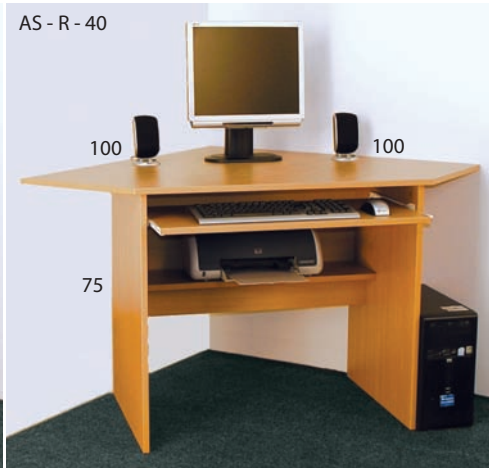

# písacie a počítačové stolíky

# Adam

*Písacie a počítačové stolíky ADAM predstavujú praktické a vkusné riešenie pracovného priestoru v byte. Optimálne využitie pracovnej plochy docielite inštalovaním rôznych typov nadstavcov v kombinácii so závesnými policami. Stolíky sú vyrábané z laminovanej dosky hrúbky 18 mm v prevedeniach buk, čerešňa, jelša, orech, javor, dub a smrek. Laminovaná doska výborne odoláva agresívnym látkam, mechanickému poškodeniu a má jednoduchú údržbu. Exponované hrany sú chránené odolnou ABS hranou hrúbky 2 mm. Zásuvky sú tvorené kvalitnými metalboxovými výsuvmi, úchytka sú kovové. Stolíky a nadstavce sú dodávané v demonte. Všetky materiály použité pri výrobe sú testované a zdravotne nezávadné.*